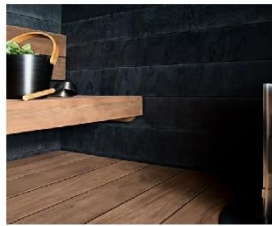

REJTELT SAUNAKÁLYHA 6-12 kW

M 3

WK 16

LEGEND

SAUNAKÁNTÓZÓ AUTOMATA

Eredeti finn szaunafestékek.

Akár az autentikus szaunák bensőséges hangulatát (eredeti finn füstsauna) akár modern minimál stílust szeretnénk elérni a sauna festése minden esetben jó választás. Nagyban növeli a fa élettartamát nedvességel szembeni ellenálló képességét. Az olcsóbb faanyagoknál is olyan színhatásokat érhetünk el amik egyébként kivitelezhetetlenek lennének. Könnyebb tisztítás higiénikusabb felületek. Környezetbarát egészségre ártalmatlan viasz alapú anyag .

Fények a szaunában

Háttérvilágítás

Mini led spotlábák

**megvilágított
sótéglák**

csillagos ég

**padba épített
világító dézsa**

szaunázó készletek lámpa árnyékolók

**EGYEDI SAUNA
HÁZAK**