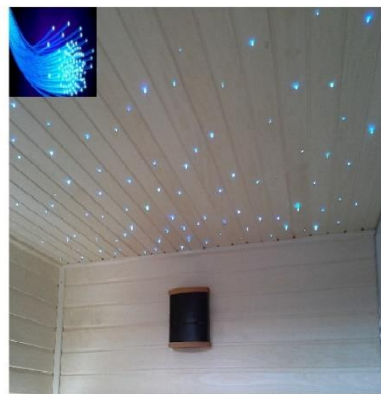

REJTELT SAUNAKÁLYHA 6-12 kW

M 3

WK 16

LEGEND

SAUNAKÁNTÓZÓ AUTOMATA

Eredeti finn szaunafestékek.

Akár az autentikus szaunák bensőséges hangulatát (eredeti finn füstsauna) akár modern minimál stílust szeretnénk elérni a sauna festése minden esetben jó választás. Nagyban növeli a fa élettartamát nedvességel szembeni ellenálló képességét. Az olcsóbb faanyagoknál is olyan színhatásokat érhetünk el amik egyébként kivitelezhetetlenek lennének. Könnyebb tisztítás higiénikusabb felületek. Környezetbarát egészségre ártalmatlan viasz alapú anyag .

Fények a szaunában

Háttérvilágítás

Mini led spotlábák

**megvilágított
sótéglák**

csillagos ég

**padba épített
világító dézsa**

szaunázó készletek lámpa árnyékolók

**EGYEDI SAUNA
HÁZAK**