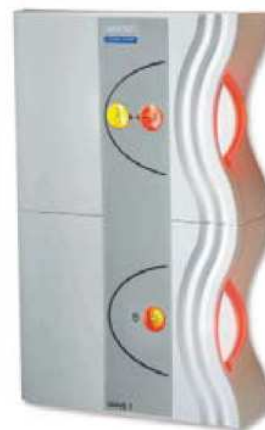

1200100 Wave1 intelligens szaunavezérlő, magáncélú használatra!

digitális hőmérséklet szabályozás
hőfok 50 °C - 110 °C között szabályozható
6 órás fűtési időtartam korlátozás
max. 9.0 kW-ig vezérel
változó háttérszínű kijelzővilágítás
rövidzárlat és túlfűtés esetén kikapcsol
szaunavilágítás vezérlés
optikai és akusztikus jelzés meghibásodás esetén
egyszerű bővítési lehetőség
könnyen leolvasható kijelző