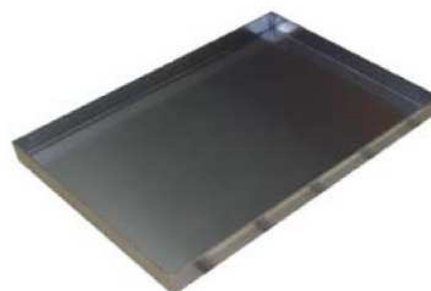

2503003 Víztálca állókályhákhoz, 550x510x30 mm

2503004 Víztálca állókályhákhoz, 690x510x30 mm

2503005 Víztálca álló oszlopkályhákhoz, 440 mm átmérő,
30 mm peremmagasság

2503006 Víztálca álló oszlopkályhákhoz, 550 mm átmérő,
30 mm peremmagasság